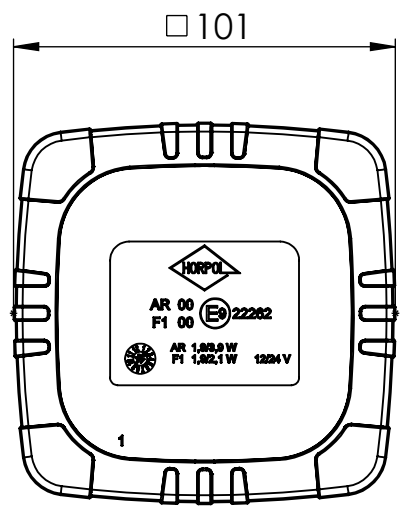

1 2 3 4 5 6

A
B
C
D

Rear multifunction lamp HOR 119 Lampa zespolona tylna HOR 119			
HORPOL Spółka Jawna J.I.A.T. Horeczy Lipniki ul. Lipowa 3, 86-005 Białe Błota			
Drawn by: Kacper Skorupski	Scale 1:2	Date: 2021-07-26	Sheet: 1/1