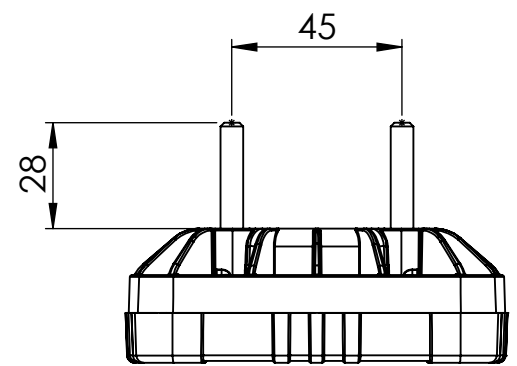

1 2 3 4 5 6

A
B
C
D

Rear multifunction lamp HOR 119 Lampa zespolona tylna HOR 119			
HORPOL Spółka Jawna J.I.A.T. Horeczy Lipniki ul. Lipowa 3, 86-005 Białe Błota			
Drawn by: Kacper Skorupski	Scale 1:2	Date: 2021-07-26	Sheet: 1/1