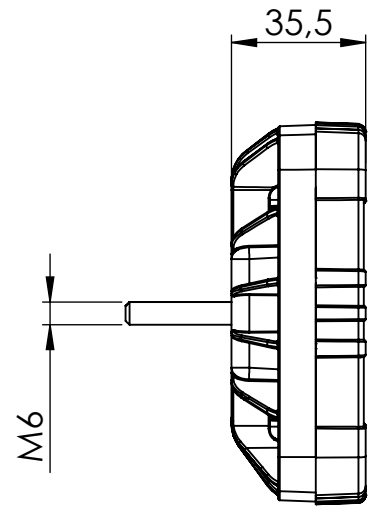

1 2 3 4 5 6

A
B
C
D

Rear multifunction lamp HOR 119 Lampa zespolona tylna HOR 119			
HORPOL Spółka Jawna J.I.A.T. Horeczy Lipniki ul. Lipowa 3, 86-005 Białe Błota			
Drawn by: Kacper Skorupski	Scale 1:2	Date: 2021-07-26	Sheet: 1/1