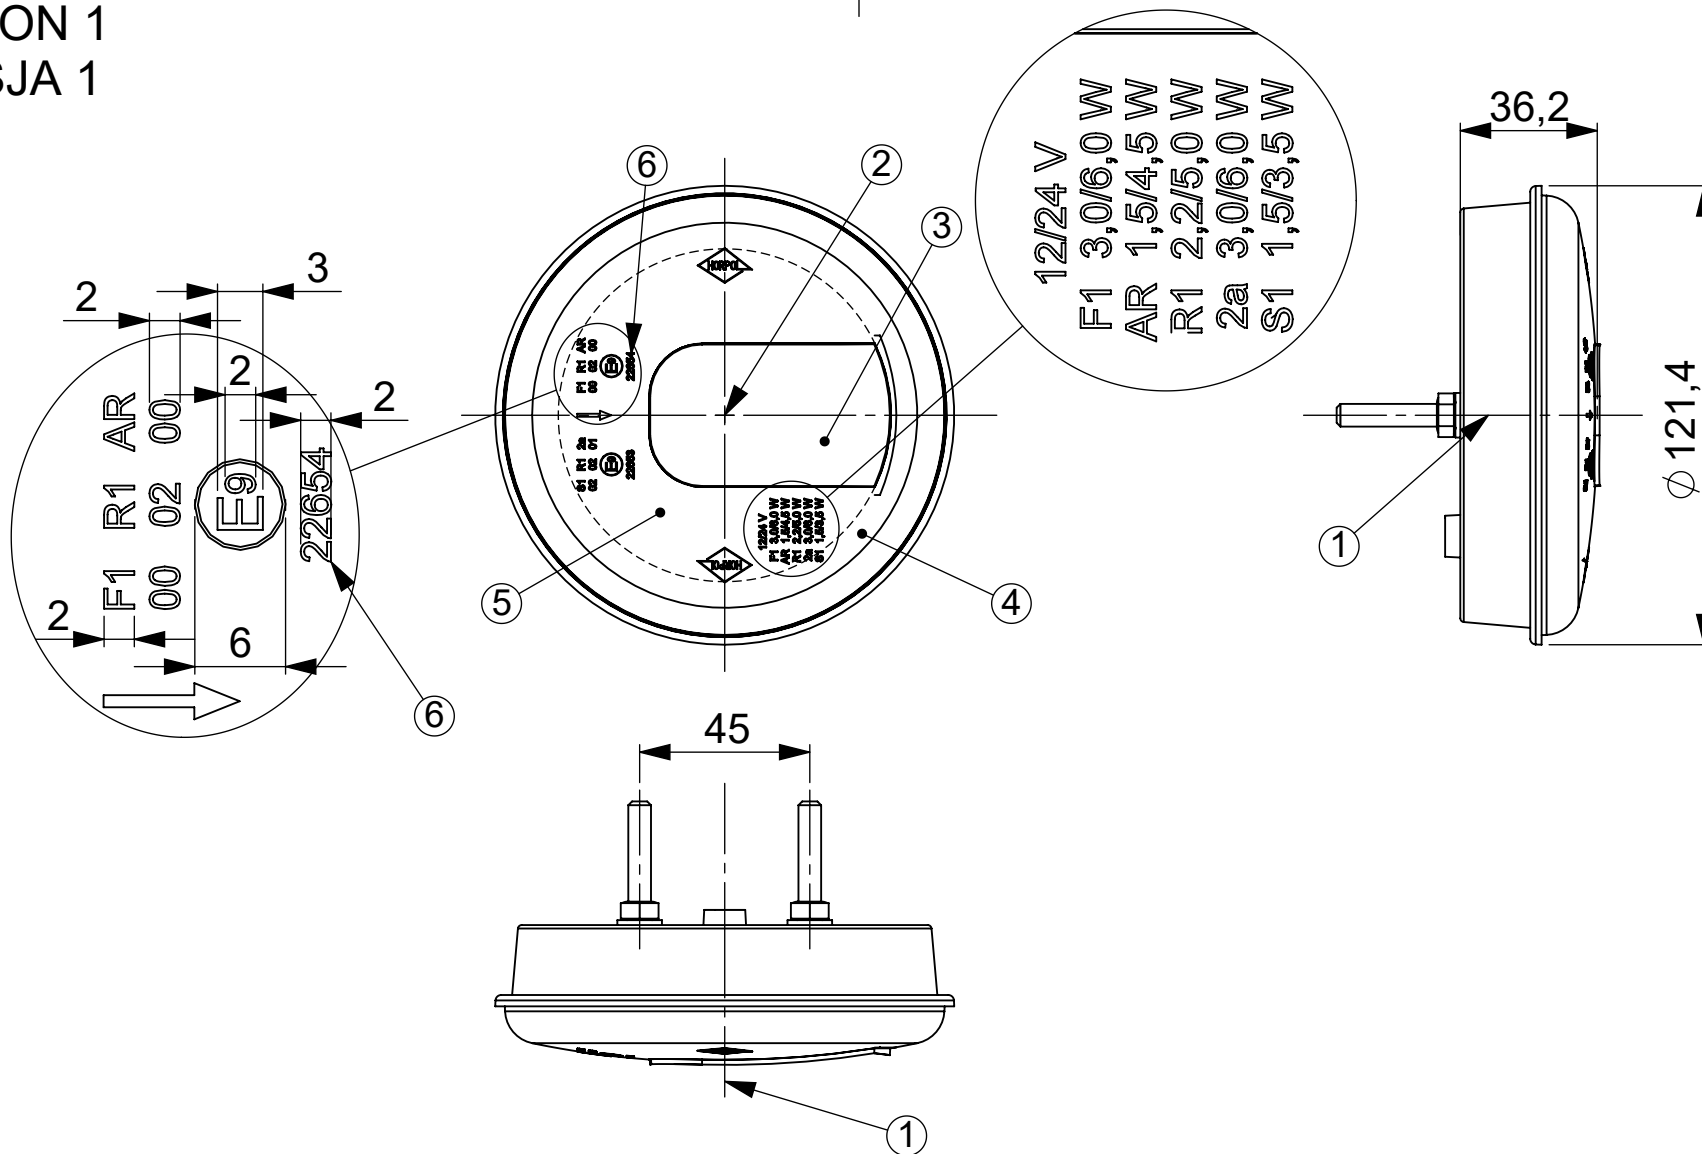

VERSION 1
WERSJA 1

- 1 - AXIS OF REFERENCE [OŚ ODNIESIENIA]
- 2 - CENTRE OF REFERENCE [ŚRODEK ODNIESIENIA]
- 3 - REVERSING LAMP [ŚWIATŁO COFANIA]
- 4 - REAR POSITION LAMP [ŚWIATŁO POZYCYJNE TYLNE]
- 5 - FOG LAMP [ŚWIATŁO PRZECIWMGIELNE]
- 6 - APPROVAL NUMBER [NUMER HOMOLOGACJI]

REAR COMBINED LAMP TYPE HOR 96B
LAMPA ZESPOLONA TYLNA TYPU HOR 96B

HORPOL Spółka Jawna J.I.A.T. Horeczy
Lipniki ul. Lipowa 3, 86-005 Białe Błota

Drawn by: Przemysław Bosy Scale 1:2 Date: 2018-12-19 Sheet: 1/4