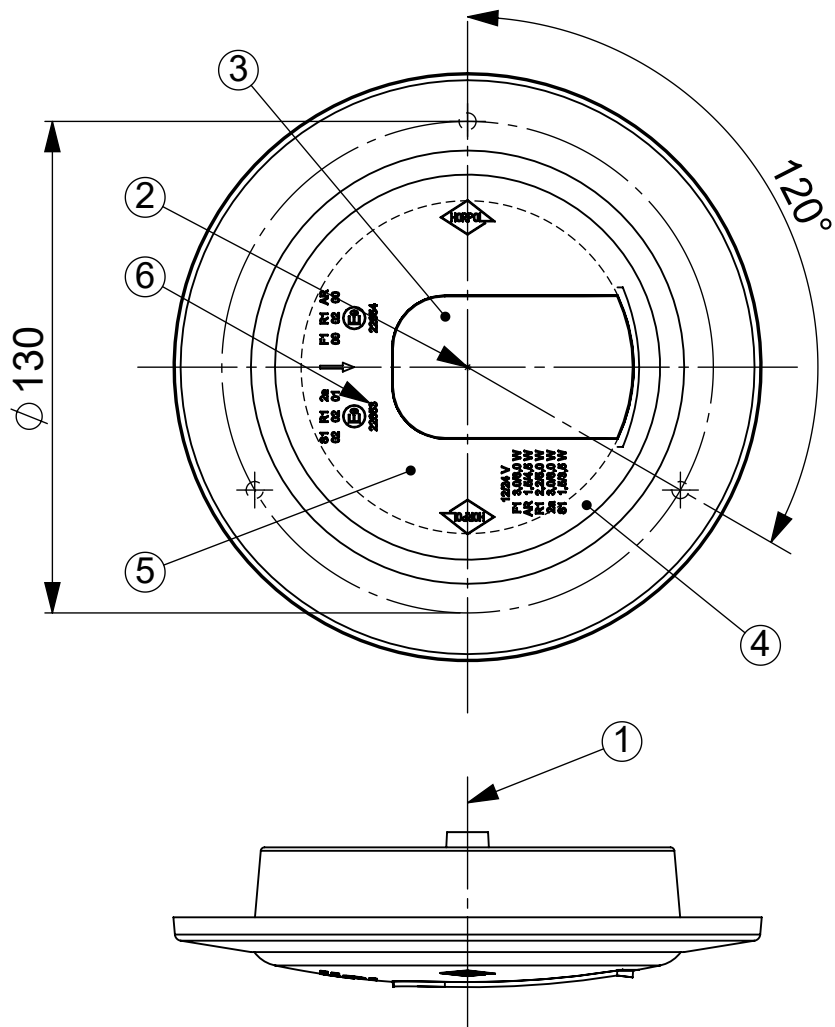

VERSION 2
WERSJA 2

- 1 - AXIS OF REFERENCE [OŚ ODNIESIENIA]
- 2 - CENTRE OF REFERENCE [ŚRODEK ODNIESIENIA]
- 3 - REVERSING LAMP [ŚWIATŁO COFANIA]
- 4 - REAR POSITION LAMP [ŚWIATŁO POZYCYJNE TYLNE]
- 5 - FOG LAMP [ŚWIATŁO PRZECIWMGIELNE]
- 6 - APPROVAL NUMBER [NUMER HOMOLOGACJI]

REAR COMBINED LAMP TYPE HOR 96B
LAMPA ZESPOLONA TYLNA TYPU HOR 96B

HORPOL Spółka Jawna J.I.A.T. Horeczy
Lipniki ul. Lipowa 3, 86-005 Białe Błota