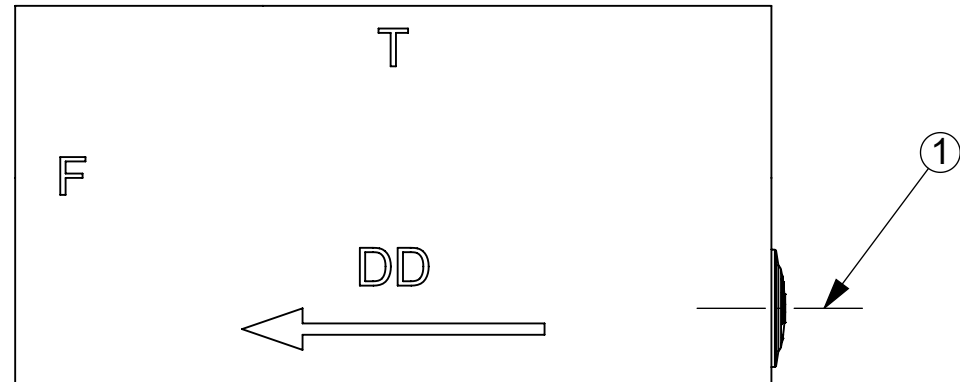

VERSION 2
WERSJA 2

POZYCJA GEOMETRYCZNA NA POJEŹDZIE
GEOMETRICAL POSITION ON THE VEHICLE

1- AXIS OF REFERENCE [OŚ ODNIESIENIA]
LS - LEFT SIDE OF THE VEHICLE [LEWA STRONA POJAZDU]
RS - RIGHT SIDE OF THE VEHICLE [PRAWA STRONA POJAZDU]
F - FRONT OF THE VEHICLE [PRZÓD POJAZDU]
T - TOP OF THE VEHICLE [GÓRA POJAZDU]
DD - DRIVING DIRECTION [KIERUNEK JAZDY]

REAR COMBINED LAMP TYPE HOR 96B
LAMPY ZESPOLONE TYLNE TYPU HOR 96B

HORPOL Spółka Jawna J.I.A.T. Horeczy
Lipniki ul. Lipowa 3, 86-005 Białe Błota