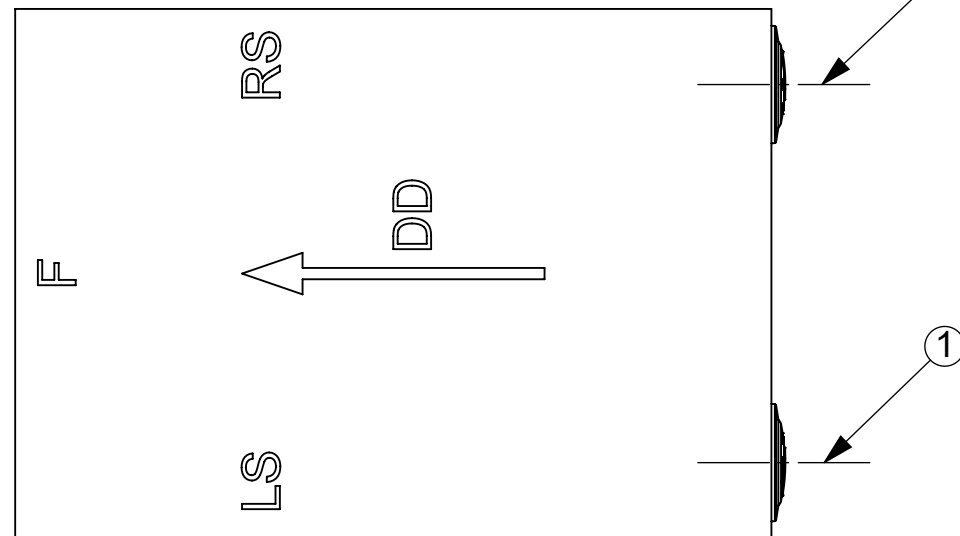

VERSION 2
WERSJA 2

POZYCJA GEOMETRYCZNA NA POJEŹDZIE
GEOMETRICAL POSITION ON THE VEHICLE

1- AXIS OF REFERENCE [OŚ ODNIESIENIA]
LS - LEFT SIDE OF THE VEHICLE [LEWA STRONA POJAZDU]
RS - RIGHT SIDE OF THE VEHICLE [PRAWA STRONA POJAZDU]
F - FRONT OF THE VEHICLE [PRZÓD POJAZDU]
T - TOP OF THE VEHICLE [GÓRA POJAZDU]
DD - DRIVING DIRECTION [KIERUNEK JAZDY]

REAR COMBINED LAMP TYPE HOR 96B
LAMPY ZESPOLONE TYLNE TYPU HOR 96B

HORPOL Spółka Jawna J.I.A.T. Horeczy
Lipniki ul. Lipowa 3, 86-005 Białe Błota