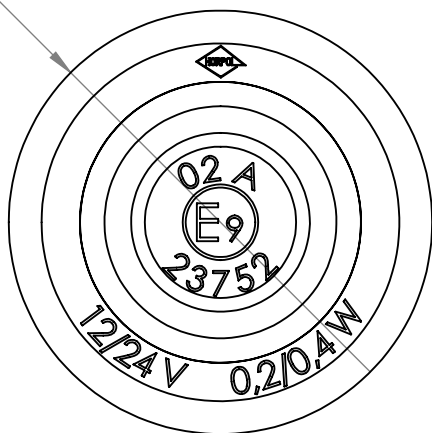

Otwór do mocowania
Fixing hole

$\varnothing 19,0^{+0,1}_{-0,3}$

$\varnothing 28,0$

Rura $\varnothing 60$
 $\varnothing 60$ Pipe

Uwaga:
Wierzony otwór gratować
Deburr the drilled hole

Nazwa lampy:
Lampy pozycyjne przednie, tylne, obrysowe boczne

Kod handlowy lampy:
LD 2631 - pozycyjna przednia,
LD 2632 - obrysowa boczna,
LD 2633 - pozycyjna tylna

Oznaczenie lampy:
HOR 109

Firma:

HORPOL S.J. J.I.A.T. Horeczy

A4

Skala
2:1

Rysował: Kacper Skorupski

Zatwierdził: