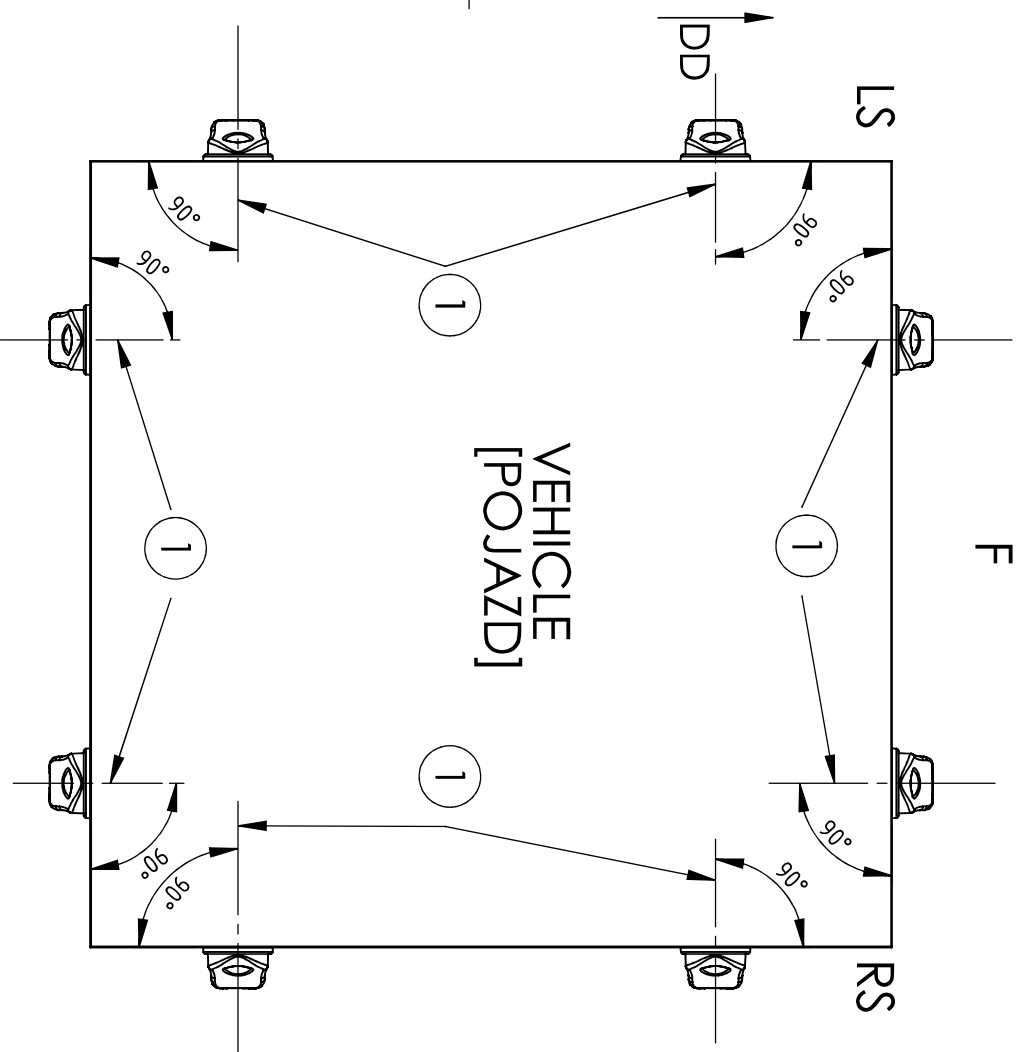

1 - AXES OF REFERENCE [OSIE ODNIESIENIA]
 2 - CENTRES OF REFERENCE [ŚRODKI ODNIESIENIA]

1 2 3 4

MARKER LAMP HOR 88
 LAMPA OBRYSOWA TYPU HOR 88
 HORPOL Spółka Jawna J.I.A.T. Horeczy
 Lipniki ul. Lipowa 3, 86-005 Białe Błota
 Drogwn Dvz. Topolegiz Truszkowski
 Scale 1:1 Date: 2017-07-19 Sheet 1/3

HORIZONTAL MOUNTING [MONTAŻ POZIOMY]

- 1 - AXES OF REFERENCE [OSIE ODNIESIENIA]
- 2 - CENTRES OF REFERENCE [ŚRODKI ODNIESIENIA]
- LS - LEFT SIDE OF THE VEHICLE [LEWA STRONA POJAZDU]
- RS - RIGHT SIDE OF THE VEHICLE [PRAWA STRONA POJAZDU]
- T - TOP OF THE VEHICLE [GÓRA POJAZDU]
- F - FRONT OF THE VEHICLE [PRZÓD POJAZDU]
- DD - DRIVING DIRECTION [KIERUNEK JAZDY]

VERTICAL MOUNTING [MONTAŻ PIONOWY]

- 1 - AXES OF REFERENCE [OSIE ODNIESIENIA]
- 2 - CENTRES OF REFERENCE [ŚRODKI ODNIESIENIA]
- LS - LEFT SIDE OF THE VEHICLE [LEWA STRONA POJAZDU]
- RS - RIGHT SIDE OF THE VEHICLE [PRAWA STRONA POJAZDU]
- T - TOP OF THE VEHICLE [GÓRA POJAZDU]
- F - FRONT OF THE VEHICLE [PRZOD POJAZDU]
- DD - DRIVING DIRECTION [KIERUNEK JAZDY]

MARKER LAMP HOR 88
LAMP/A OBRYSOWA TYPU HOR 88

HORPOL Spółka Jawna J.I.A.T. Horeczy
Lipniki ul. Lipowa 3, 86-005 Białe Błota

CONNECTION DIAGRAM SCHEMAT POŁĄCZEŃ

REAR MARKER LAMP TYPE HOR 88/R1
 LAMPA OBRYSOWA TYLNA TYPU HOR 88/R1
HORPOL Spółka Jawna J.I.A.T. Horeczy
 Lipniki ul. Lipowa 3, 86-005 Białe Błota