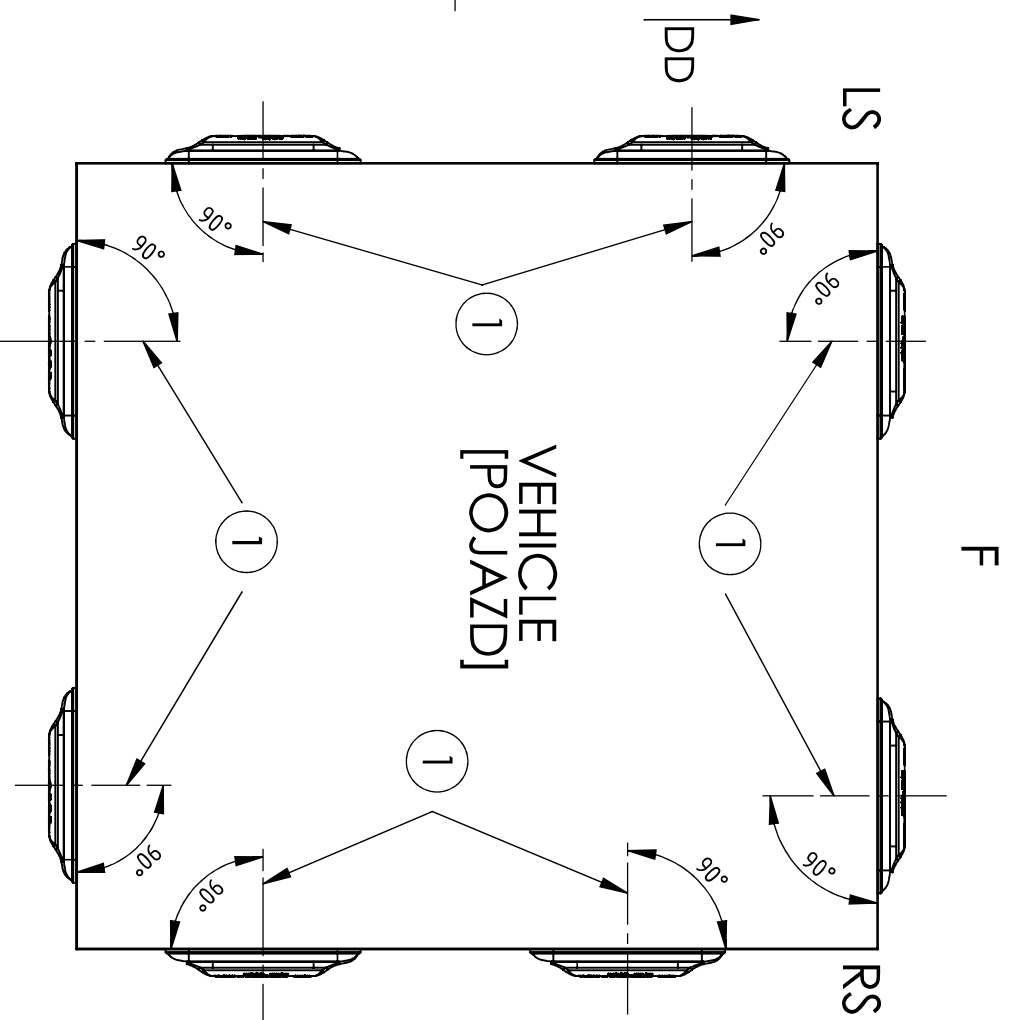

1 - AXES OF REFERENCE [OSIE ODNIESIENIA]
 2 - CENTRES OF REFERENCE [ŚRODKI ODNIESIENIA]

1 2 3 4

MARKER LAMP HOR 88
 LAMPA OBRYSOWA TYPU HOR 88
 HORPOL Spółka Jawna J.I.A.T. Horeczy
 Lipniki ul. Lipowa 3, 86-005 Białe Błota
 Drogwn Dvz. Topolegiz Truszkowski
 Scale 1:1 Date: 2017-07-19 Sheet 1/3

HORIZONTAL MOUNTING [MONTAŻ POZIOMY]

- 1 - AXES OF REFERENCE [OSIE ODNIESIENIA]
- 2 - CENTRES OF REFERENCE [ŚRODKI ODNIESIENIA]
- LS - LEFT SIDE OF THE VEHICLE [LEWA STRONA POJAZDU]
- RS - RIGHT SIDE OF THE VEHICLE [PRAWA STRONA POJAZDU]
- T - TOP OF THE VEHICLE [GÓRA POJAZDU]
- F - FRONT OF THE VEHICLE [PRZÓD POJAZDU]
- DD - DRIVING DIRECTION [KIERUNEK JAZDY]

VERTICAL MOUNTING [MONTAŻ PIONOWY]

- 1 - AXES OF REFERENCE [OSIE ODNIESIENIA]
- 2 - CENTRES OF REFERENCE [ŚRODKI ODNIESIENIA]
- LS - LEFT SIDE OF THE VEHICLE [LEWA STRONA POJAZDU]
- RS - RIGHT SIDE OF THE VEHICLE [PRAWA STRONA POJAZDU]
- T - TOP OF THE VEHICLE [GÓRA POJAZDU]
- F - FRONT OF THE VEHICLE [PRZOD POJAZDU]
- DD - DRIVING DIRECTION [KIERUNEK JAZDY]

MARKER LAMP HOR 88
LAMP/A OBRYSOWA TYPU HOR 88

HORPOL Spółka Jawna J.I.A.T. Horeczy
Lipniki ul. Lipowa 3, 86-005 Białe Błota

CONNECTION DIAGRAM SCHEMAT POŁĄCZEŃ

REAR MARKER LAMP TYPE HOR 88/R1
 LAMPA OBRYSOWA TYLNA TYPU HOR 88/R1
HORPOL Spółka Jawna J.I.A.T. Horeczy
 Lipniki ul. Lipowa 3, 86-005 Białe Błota