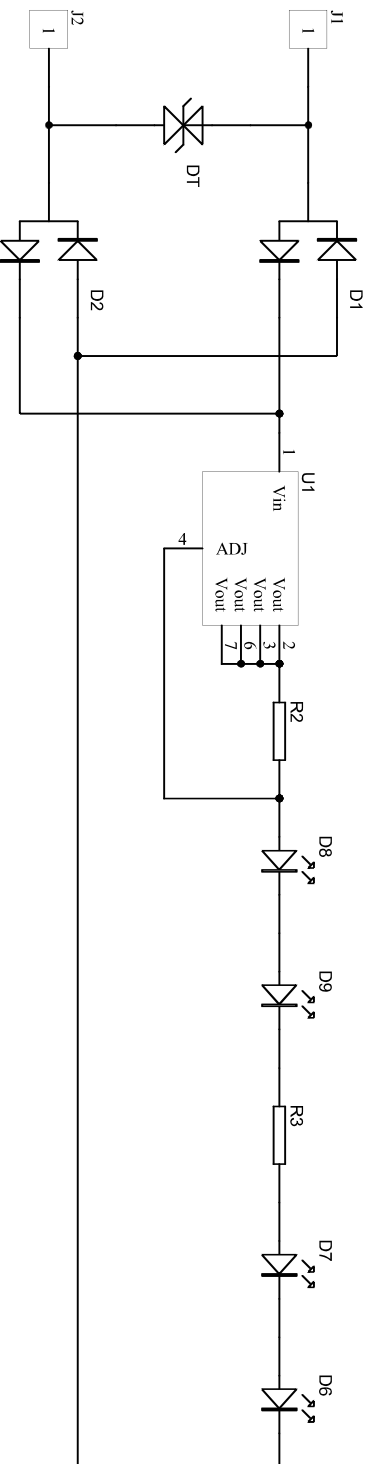

1 - AXES OF REFERENCE [OSIE ODNIESIENIA]
 2 - CENTRES OF REFERENCE [ŚRODKI ODNIESIENIA]

1 2 3 4

MARKER LAMP HOR 88
 LAMPA OBRYSOWA TYPU HOR 88
 HORPOL Spółka Jawna J.I.A.T. Horeczy
 Lipniki ul. Lipowa 3, 86-005 Białe Błota
 Drogwn Dvz. Topolegiz Truszkowski
 Scale 1:1 Date: 2017-07-19 Sheet 1/3

HORIZONTAL MOUNTING [MONTAŻ POZIOMY]

- 1 - AXES OF REFERENCE [OSIE ODNIESIENIA]
- 2 - CENTRES OF REFERENCE [ŚRODKI ODNIESIENIA]
- LS - LEFT SIDE OF THE VEHICLE [LEWA STRONA POJAZDU]
- RS - RIGHT SIDE OF THE VEHICLE [PRAWA STRONA POJAZDU]
- T - TOP OF THE VEHICLE [GÓRA POJAZDU]
- F - FRONT OF THE VEHICLE [PRZÓD POJAZDU]
- DD - DRIVING DIRECTION [KIERUNEK JAZDY]

VERTICAL MOUNTING [MONTAŻ PIONOWY]

- 1 - AXES OF REFERENCE [OSIE ODNIESIENIA]
- 2 - CENTRES OF REFERENCE [ŚRODKI ODNIESIENIA]
- LS - LEFT SIDE OF THE VEHICLE [LEWA STRONA POJAZDU]
- RS - RIGHT SIDE OF THE VEHICLE [PRAWA STRONA POJAZDU]
- T - TOP OF THE VEHICLE [GÓRA POJAZDU]
- F - FRONT OF THE VEHICLE [PRZOD POJAZDU]
- DD - DRIVING DIRECTION [KIERUNEK JAZDY]

MARKER LAMP HOR 88
LAMP/A OBRYSOWA TYPU HOR 88

HORPOL Spółka Jawna J.I.A.T. Horeczy
Lipniki ul. Lipowa 3, 86-005 Białe Błota

CONNECTION DIAGRAM SCHEMAT POŁĄCZEŃ

REAR MARKER LAMP TYPE HOR 88/R1
 LAMPA OBRYSOWA TYLNA TYPU HOR 88/R1
HORPOL Spółka Jawna J.I.A.T. Horeczy
 Lipniki ul. Lipowa 3, 86-005 Białe Błota