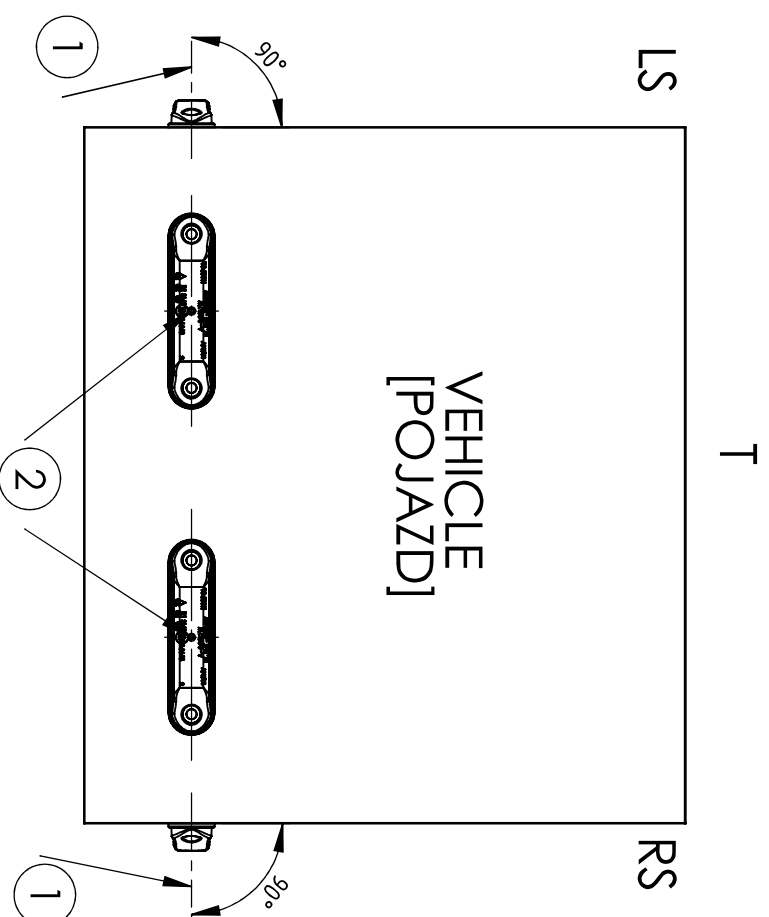

1 - AXES OF REFERENCE [OSIE ODNIESIENIA]
 2 - CENTRES OF REFERENCE [ŚRODKI ODNIESIENIA]

1 2 3 4

MARKER LAMP HOR 88
 LAMPA OBRYSOWA TYPU HOR 88
 HORPOL Spółka Jawna J.I.A.T. Horeczy
 Lipniki ul. Lipowa 3, 86-005 Białe Błota
 Drogwn Dvz. Topolegiz Truszkowski
 Scale 1:1 Date: 2017-07-19 Sheet 1/3

HORIZONTAL MOUNTING [MONTAŻ POZIOMY]

- 1 - AXES OF REFERENCE [OSIE ODNIESIENIA]
- 2 - CENTRES OF REFERENCE [ŚRODKI ODNIESIENIA]
- LS - LEFT SIDE OF THE VEHICLE [LEWA STRONA POJAZDU]
- RS - RIGHT SIDE OF THE VEHICLE [PRAWA STRONA POJAZDU]
- T - TOP OF THE VEHICLE [GÓRA POJAZDU]
- F - FRONT OF THE VEHICLE [PRZÓD POJAZDU]
- DD - DRIVING DIRECTION [KIERUNEK JAZDY]

VERTICAL MOUNTING [MONTAŻ PIONOWY]

- 1 - AXES OF REFERENCE [OSIE ODNIESIENIA]
- 2 - CENTRES OF REFERENCE [ŚRODKI ODNIESIENIA]
- LS - LEFT SIDE OF THE VEHICLE [LEWA STRONA POJAZDU]
- RS - RIGHT SIDE OF THE VEHICLE [PRAWA STRONA POJAZDU]
- T - TOP OF THE VEHICLE [GÓRA POJAZDU]
- F - FRONT OF THE VEHICLE [PRZOD POJAZDU]
- DD - DRIVING DIRECTION [KIERUNEK JAZDY]

MARKER LAMP HOR 88
LAMP/A OBRYSOWA TYPU HOR 88

HORPOL Spółka Jawna J.I.A.T. Horeczy
Lipniki ul. Lipowa 3, 86-005 Białe Błota

CONNECTION DIAGRAM SCHEMAT POŁĄCZEŃ

REAR MARKER LAMP TYPE HOR 88/R1
 LAMPA OBRYSOWA TYLNA TYPU HOR 88/R1
HORPOL Spółka Jawna J.I.A.T. Horeczy
 Lipniki ul. Lipowa 3, 86-005 Białe Błota